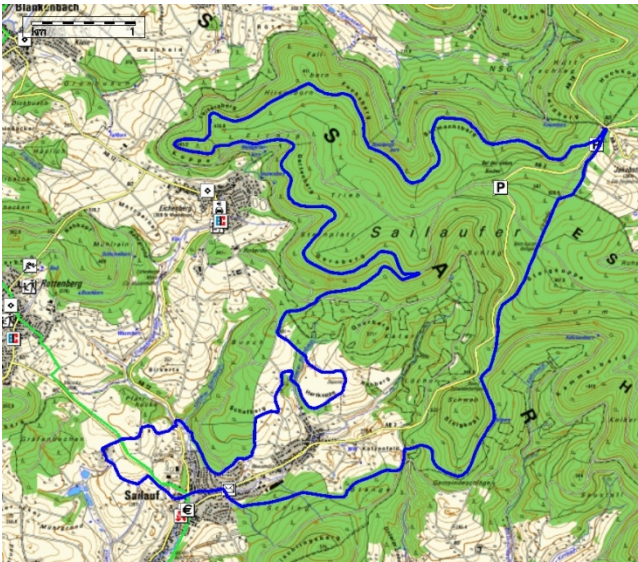

Spessartmäuse 2011 / Wanderung Nr. 6:

Datum: Sonntag, 20.03.2011
Start: 09:00 Uhr Parkplatz an der Kirche in Sailauf
Streckentyp: Rundwanderung
Wanderstrecke: Sailauf - Engländer
Wanderdaten: 25,0 km / 507 Hm
Einkehr: Sämenhof
Index: 20110320

Streckenverlauf:

Höhenprofil:

Kartenmaterial © BKG, TK 1:25.000 www.bkg.bund.de · Software © MagicMaps GmbH www.magicmaps.de