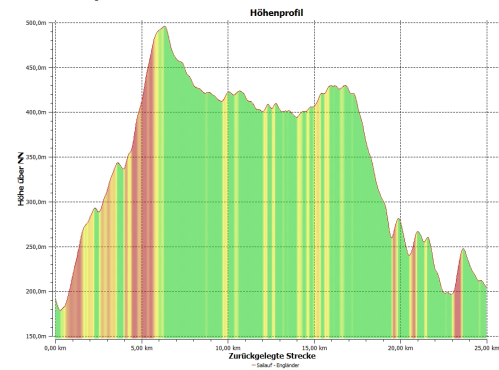

Spessartmäuse 2011 / Wanderung Nr. 6:

Datum: Sonntag, 20.03.2011
Start: 09:00 Uhr Parkplatz an der Kirche in Sailauf
Streckentyp: Rundwanderung
Wanderstrecke: Sailauf - Engländer
Wanderdaten: 25,0 km / 507 Hm
Einkehr: Sämenhof
Index: 20110320

Streckenverlauf:

Höhenprofil:

Kartenmaterial © BKG, TK 1:25.000 www.bkg.bund.de · Software © MagicMaps GmbH www.magicmaps.de